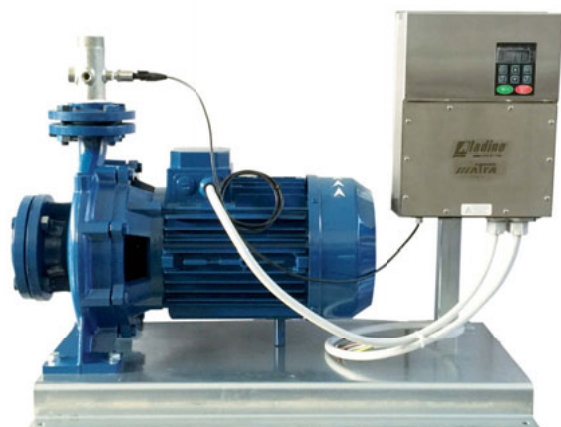

ZESTAWY DLA STRAŻY POŻARNEJ / FIRE-FIGHTING UNITS

GRUPA POMP DLA STRAŻY POŻARNEJ NAPĘDZANYCH SILNIKAMI DIESLA ZGODNYCH Z NORMĄ UNI EN12845
dane techniczne dostępne w katalogu zestawów podnoszenia ciśnienia dla straży pożarnej

ZESTAWY PODNOSZENIA CIŚNIENIA/ BOOSTER PUMP SET

ZESTAWY PODNOSZENIA CIŚNIENIA
BOOSTER PUMP SET

dane techniczne dostępne w katalogu zestawów podnoszenia ciśnienia dla straży pożarnej

ZESTAWY PODNOSZENIA CIŚNIENIA Z FALOWNIKIEM
BOOSTER PUMP SET WITH INVERTER